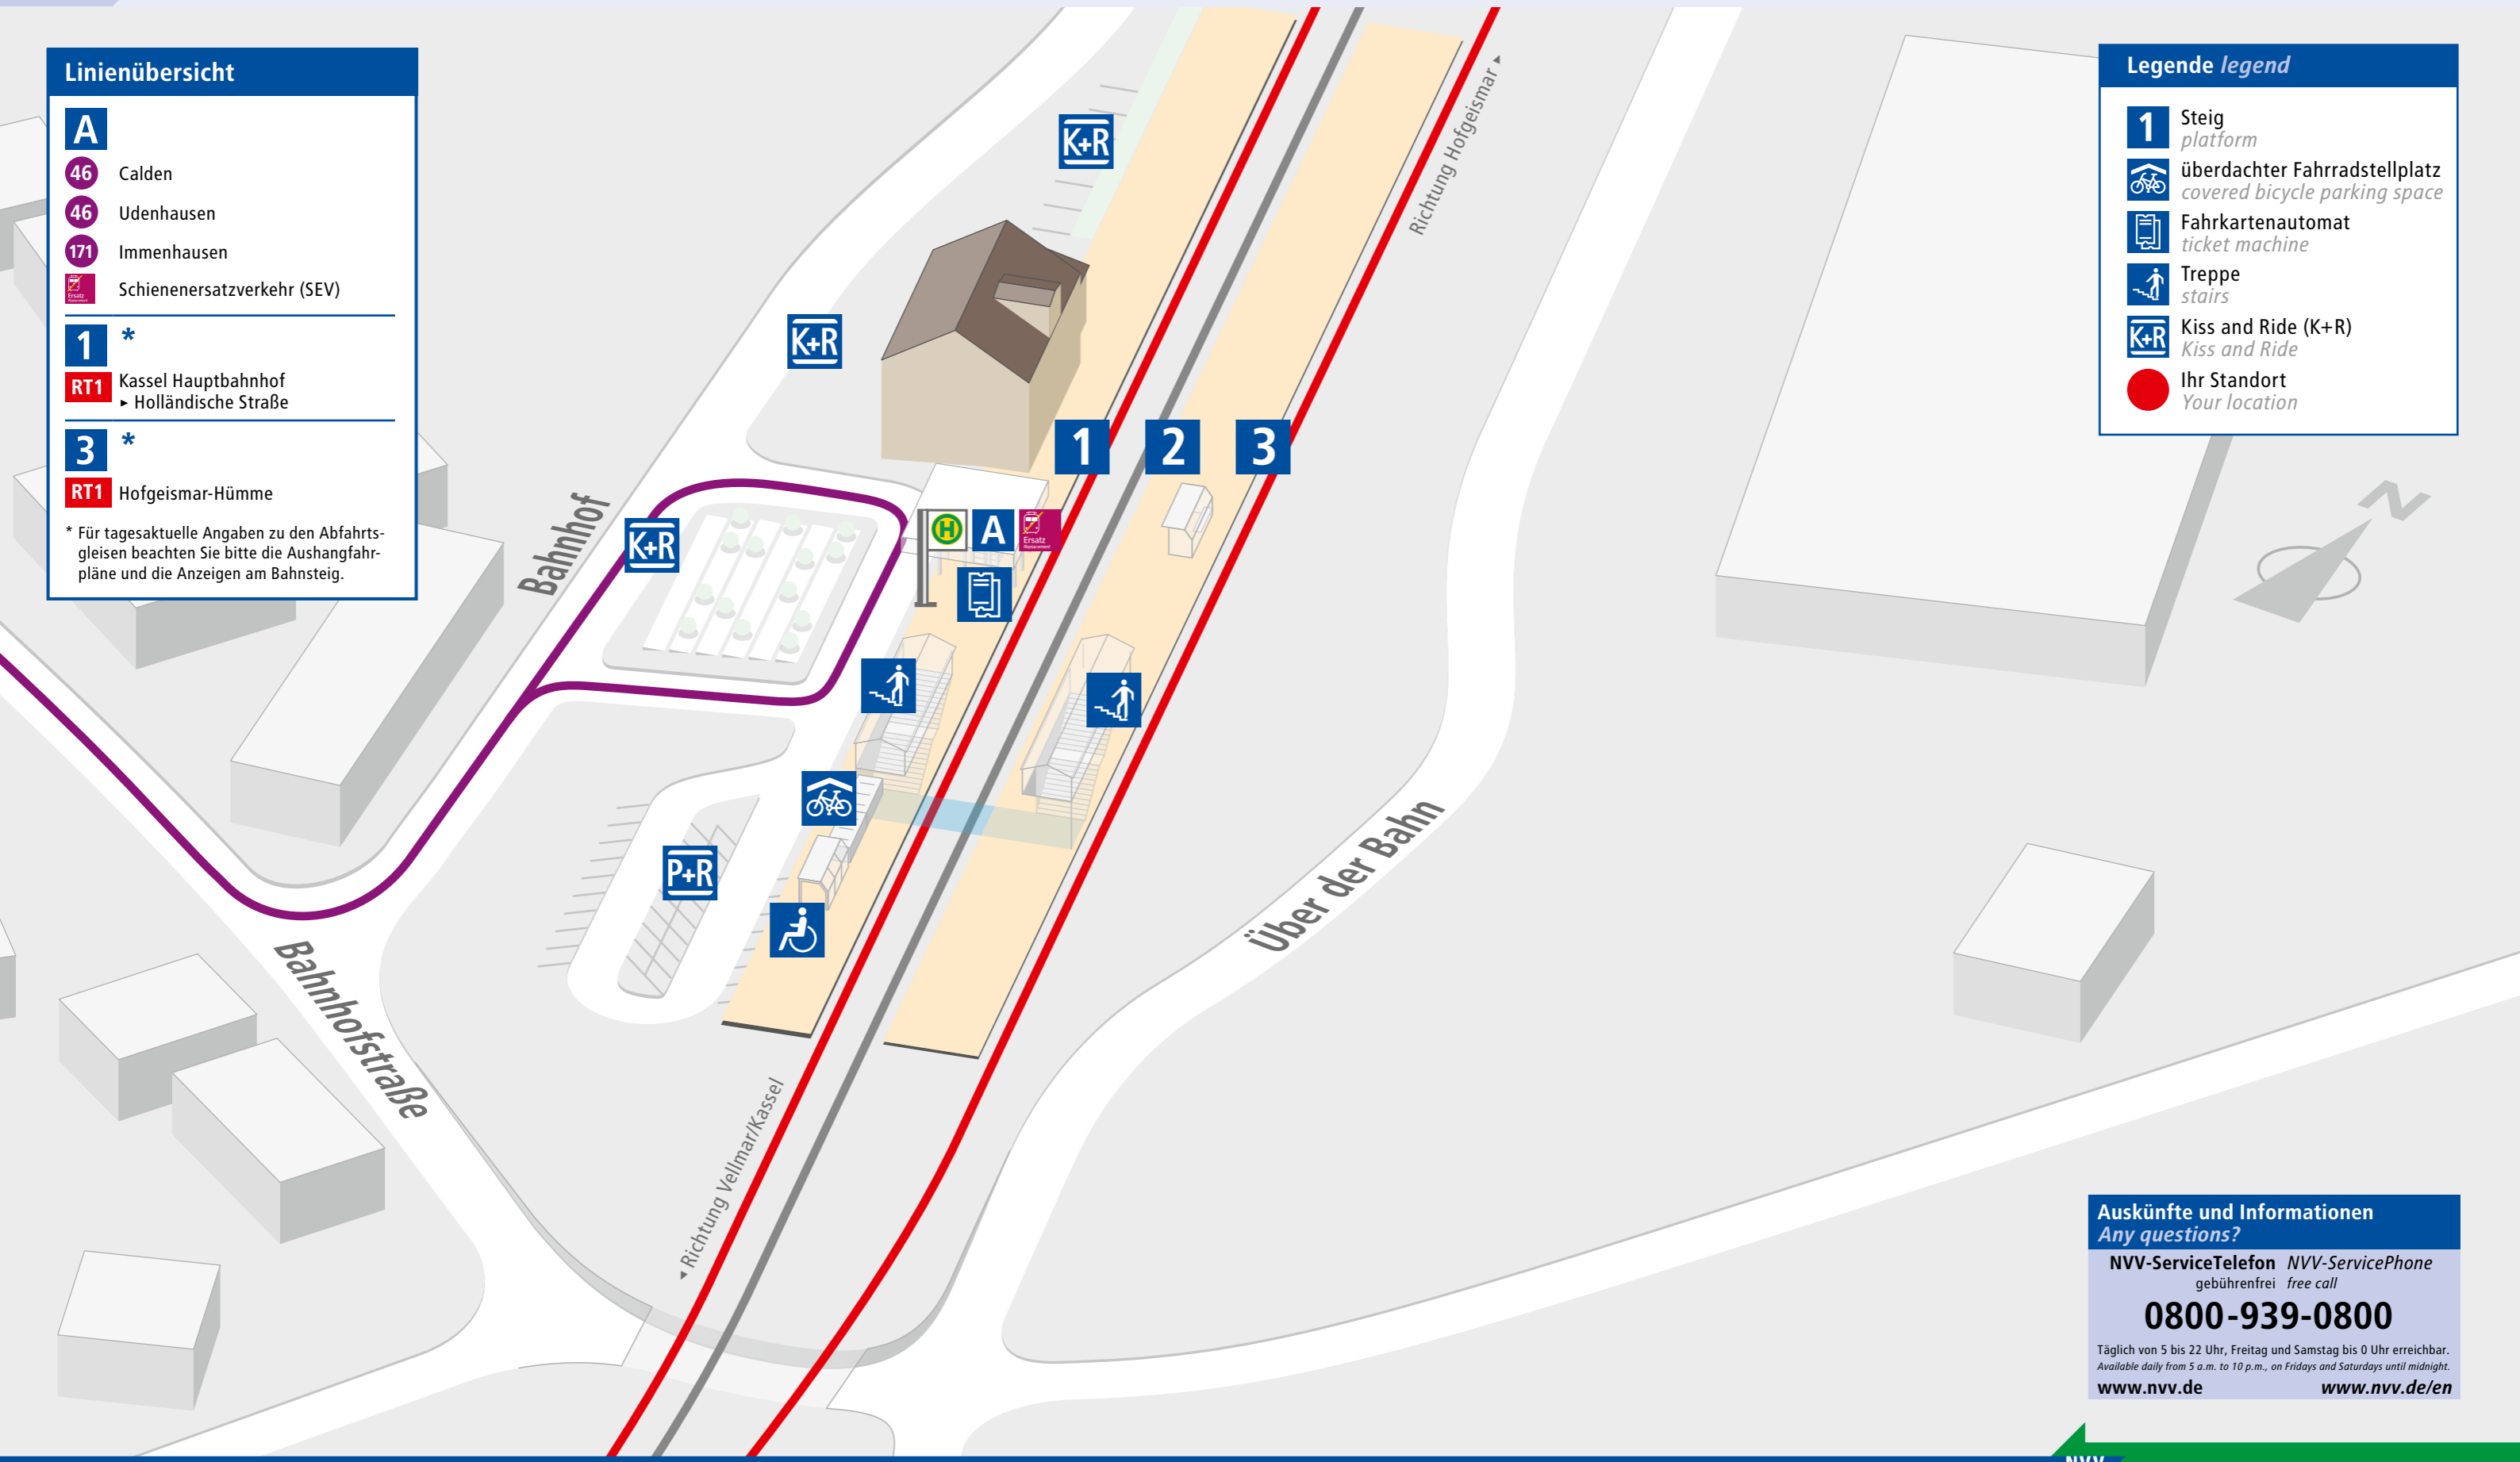

Linienübersicht

- A**
- 46** Calden
- 46** Udenhausen
- 171** Immenhausen
- Schienenersatzverkehr (SEV)

- 1** *
- RT1** Kassel Hauptbahnhof
▶ Holländische Straße

- 3** *
- RT1** Hofgeismar-Hümme

* Für tagesaktuelle Angaben zu den Abfahrts-
gleisen beachten Sie bitte die Aushangfahr-
pläne und die Anzeigen am Bahnsteig.

Legende legend

- 1** Steig
platform
- überdachter Fahrradstellplatz
covered bicycle parking space
- Fahrkartenautomat
ticket machine
- Treppe
stairs
- K+R** Kiss and Ride (K+R)
Kiss and Ride
- Ihr Standort
Your location

Auskünfte und Informationen Any questions?

NVV-ServiceTelefon NVV-ServicePhone
gebührenfrei free call

0800-939-0800

Täglich von 5 bis 22 Uhr, Freitag und Samstag bis 0 Uhr erreichbar.
Available daily from 5 a.m. to 10 p.m., on Fridays and Saturdays until midnight.