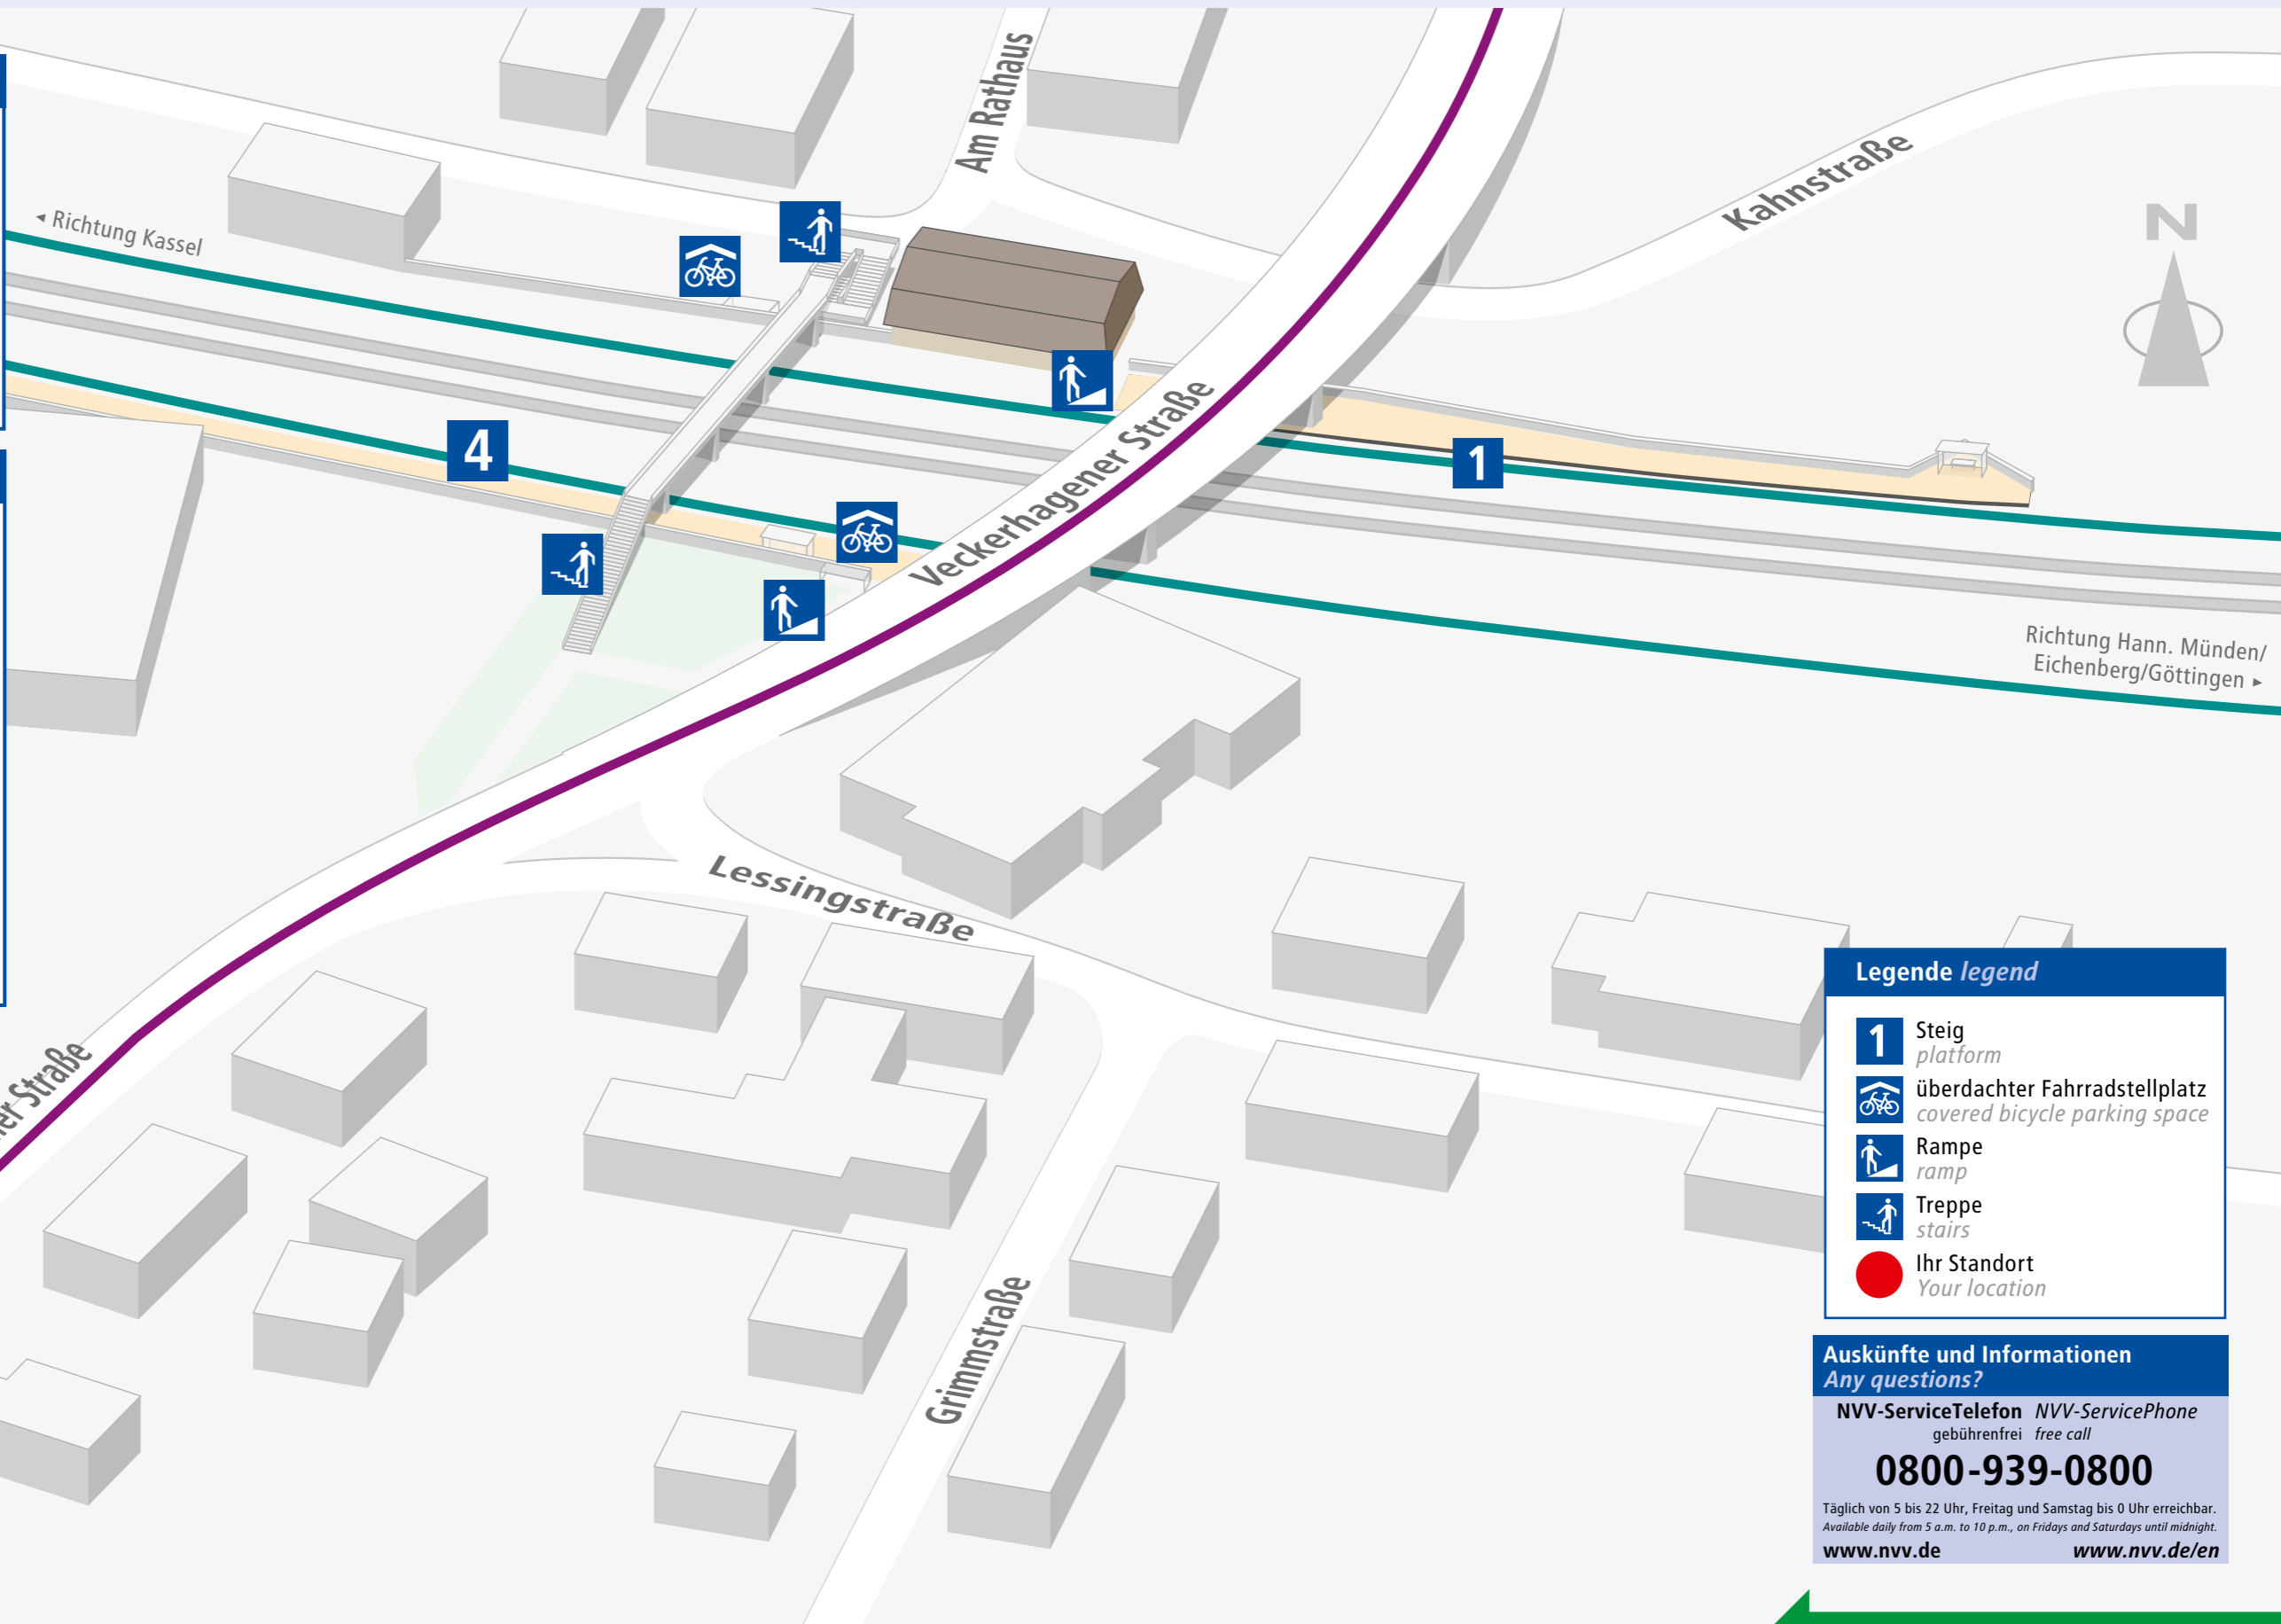

Linienübersicht **Bahnhof**

1 *
RB83 Kassel Hauptbahnhof

4 *
RB83 Hann. Münden ▶ Eichenberg
 ▶ Göttingen

* Für tagesaktuelle Angaben zu den Abfahrtsgleisen beachten Sie bitte die Aushangfahrpläne und die Anzeigen am Bahnsteig.

Linienübersicht **Bahnhof/Weddel**

A

- 40** Kassel Ihringshäuser Straße
- 41** Kassel Ihringshäuser Straße
- 42** Kassel Ihringshäuser Straße
- N40** Kassel Königsplatz

B

- 40** Simmershausen ▶ Rothwesten
- 41** Vellmar
- 42** Hann. Münden
- N40** Fuldata-Rothwesten

Legende legend

- 1** Steig platform
- überdachter Fahrradstellplatz covered bicycle parking space
- Rampe ramp
- Treppe stairs
- Ihr Standort Your location

Auskünfte und Informationen
 Any questions?

NVV-ServiceTelefon NVV-ServicePhone
 gebührenfrei free call