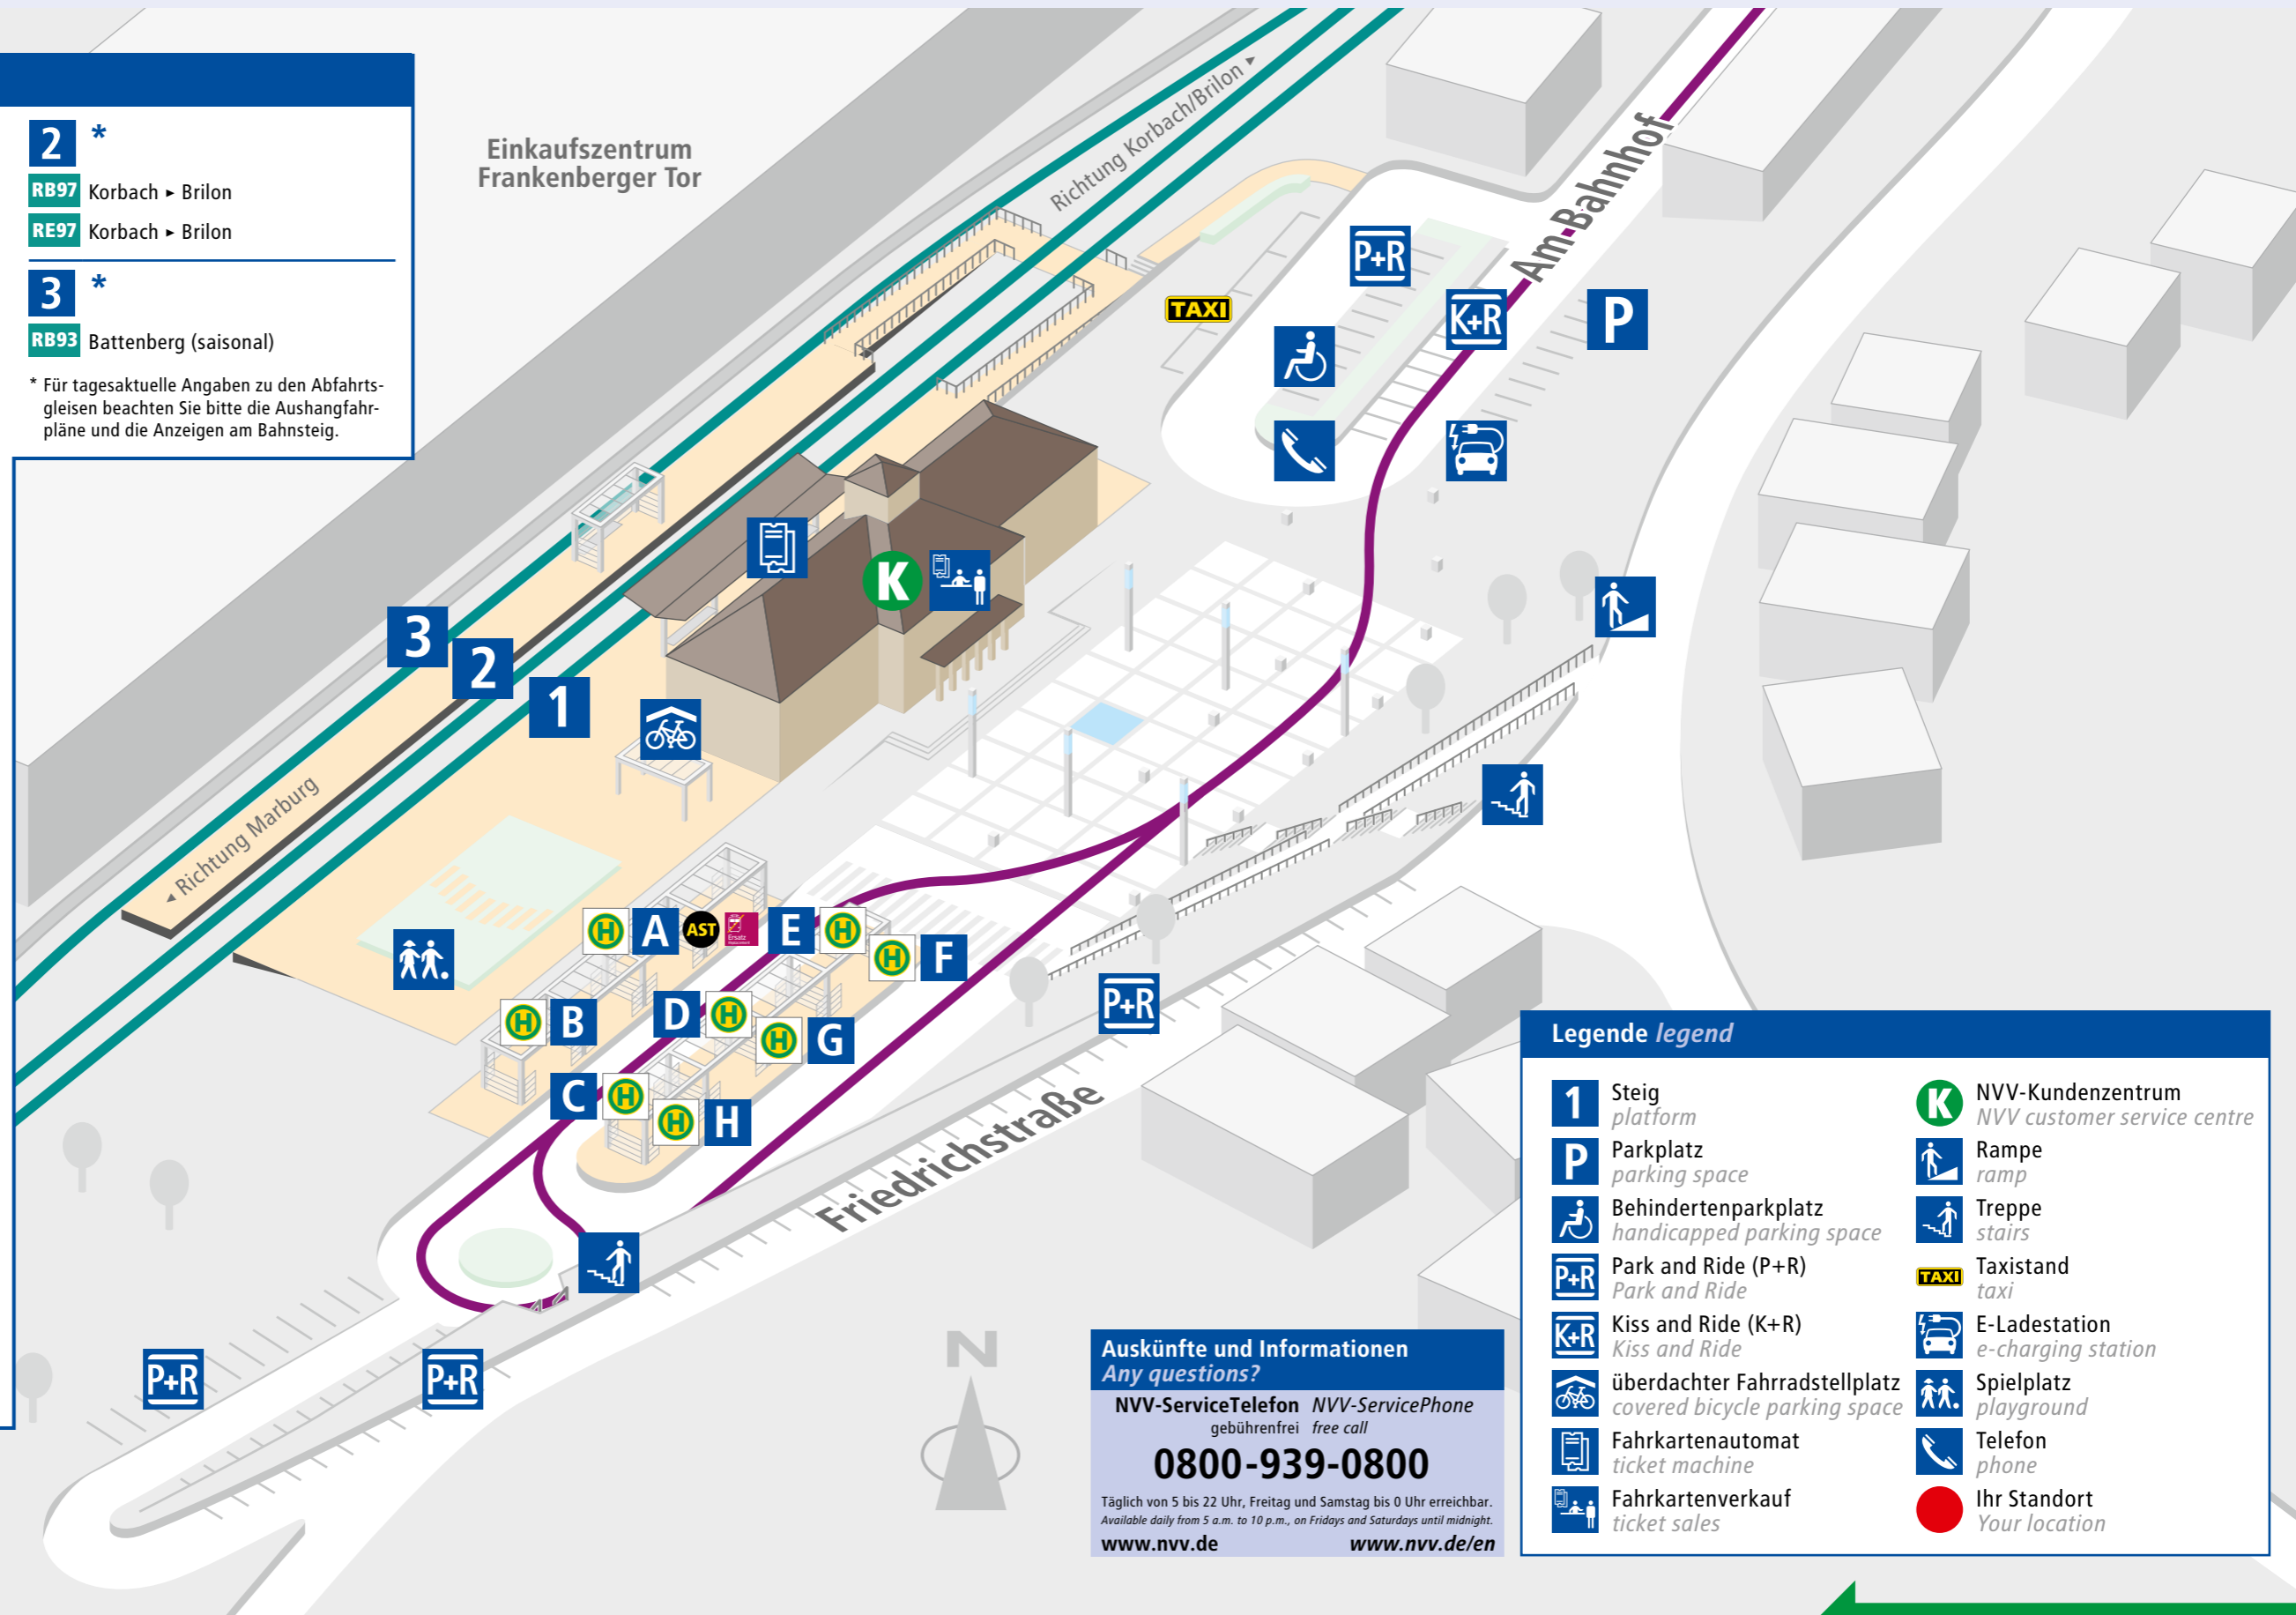

Linienübersicht

- A**
 - 596 Stadtverkehr Frankenberg
 - Schienenersatzverkehr (SEV)
 - Anruf-Sammel-Taxi

- B**
 - 482 Marburg
 - 501 Korbach
 - 528 Somplar

- C**
 - 540 Hallenberg
 - 540 Hatzfeld Binzer
 - 540.3 Reddighausen

- D**
 - 530 Medebach

- E**
 - 502.2 Frankenau-Allendorf
 - 525 Rosenthal

- G**
 - 525 Frankenberg-Regenbogenschule
 - 570 Gemünden ▶ Kirchhain

- H**
 - 520 Bad Wildungen

- 1** *
 - RB97 Marburg
 - RE97 Marburg

- 2** *
 - RB97 Korbach ▶ Brilon
 - RE97 Korbach ▶ Brilon

 - 3** *
 - RB93 Battenberg (saisonal)
- * Für tagesaktuelle Angaben zu den Abfahrts-
gleisen beachten Sie bitte die Aushangfahr-
pläne und die Anzeigen am Bahnsteig.

Legende legend

1 Steig platform	K NVV-Kundenzentrum NVV customer service centre
P Parkplatz parking space	Rampe ramp
Behindertenparkplatz handicapped parking space	Treppe stairs
P+R Park and Ride (P+R) Park and Ride	Taxistand taxi
K+R Kiss and Ride (K+R) Kiss and Ride	E-Ladestation e-charging station
überdachter Fahrradstellplatz covered bicycle parking space	Spielplatz playground
Fahrkartenautomat ticket machine	Telefon phone
Fahrkartenverkauf ticket sales	Ihr Standort Your location