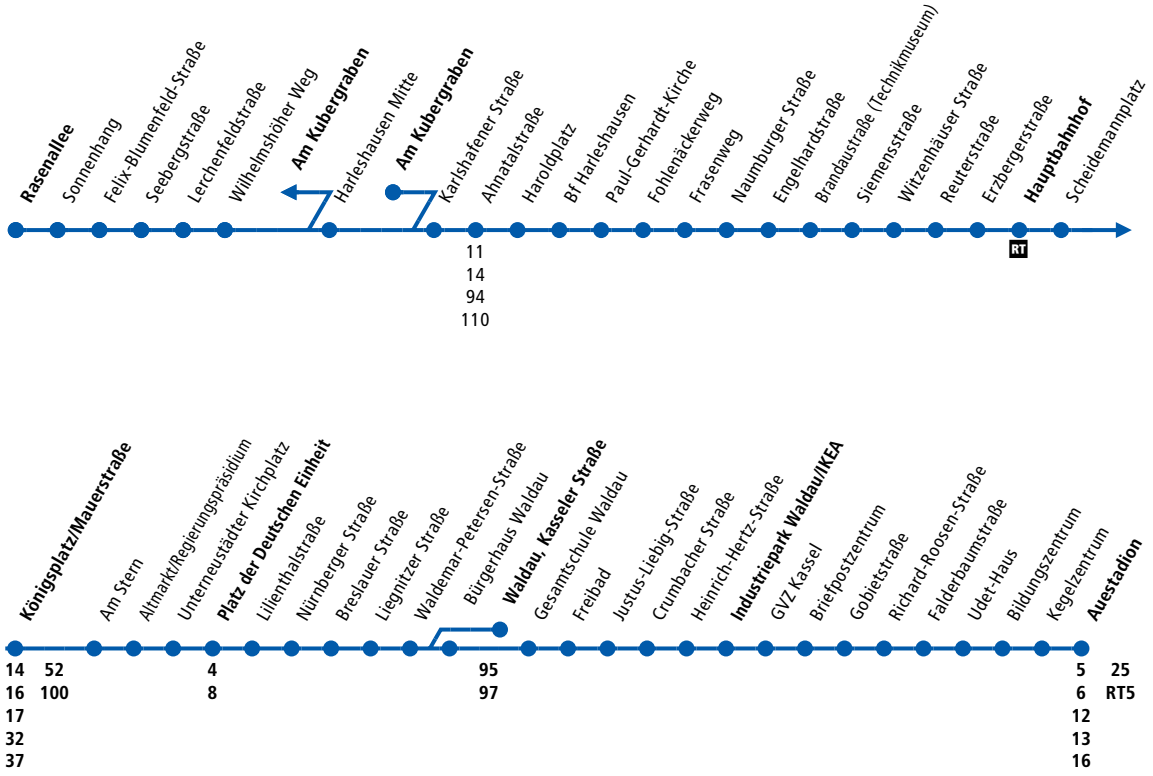

KVG

Montag - Freitag

Anmerkung	S									
Anmerkung	R10	D10	D10							
Rasentallee ab			5.15	5.45	6.00	6.27	alle	7.07	7.14	
Seebergstraße			5.18	5.48	6.03	6.30	20	7.10	7.17	
Am Kubergraben	4.35	5.04		5.34		6.22	Min.			7.22
Karlshafener Straße	4.38	5.07	5.22	5.37	5.52	6.07	6.25	6.35	7.15	7.22
Ahnatalstraße	4.40	5.09	5.24	5.39	5.54	6.09	6.27	6.37	7.17	7.24
Bf Harleshausen	4.42	5.11	5.26	5.41	5.56	6.11	6.29	6.39	7.19	7.29
Frasenweg	4.45	5.14	5.29	5.44	5.59	6.14	6.33	6.43	7.23	7.33
Engelhardstraße	4.47	5.17	5.32	5.47	6.02	6.17	6.36	6.46	7.26	7.36
Siemensstraße	4.49	5.19	5.34	5.49	6.04	6.19	6.38	6.48	alle	7.28
Hauptbahnhof	4.54	5.24	5.39	5.54	6.09	6.24	6.43	6.53	10	7.33
Scheidemannplatz	4.55	5.25	5.40	5.55	6.10	6.25	6.44	6.54	Min.	7.34
Königsplatz/Mauerstraße an	4.57	5.27	5.42	5.57	6.12	6.27	6.46	6.56	7.36	7.46
Am Stern ab	4.33	5.03	5.18	5.33	5.48	6.03	6.18	6.33	6.50	7.00
Altmarkt/Regierungspräsidium	4.35	5.05	5.20	5.35	5.50	6.05	6.20	6.35	6.52	7.02
Platz der Deutschen Einheit	4.37	5.07	5.23	5.39	5.53	6.09	6.24	6.39	6.55	7.05
Nürnbergstraße	4.41	5.11	5.27	5.43	5.57	6.13	6.28	6.43	6.59	7.09
Waldemar-Petersen-Straße	4.44	5.14	5.30	5.46	6.00	6.16	6.31	6.46	7.03	7.13
Gesamtschule Waldau		5.33	5.49		6.19	6.49		7.16		
Crumbacher Straße		5.38	5.54		6.24	6.54		7.21	alle	
Industriepark Waldau/IKEA		5.40	5.56		6.26	6.56		7.23	30	
Richard-Roosen-Straße		5.46	6.02		6.32	7.02		7.29	Min.	
Bildungszentrum		5.48	6.04		6.34	7.04		7.31		
Auestadion an		5.56	6.12		6.42	7.12		7.39		

- S** nur an Schultagen
- F** nur in den Ferien
- R** fährt weiter als Linie 17 Richtung Dörnhagen
- 10** zw. Platz der Dt. Einheit und Industriepark Waldau als Linie 10/17 über Wohnstadt Waldau
- D** fährt weiter als Linie 17 Richtung Denkhäuser Straße
- B** fährt weiter als Linie 17 Richtung Bergshausen