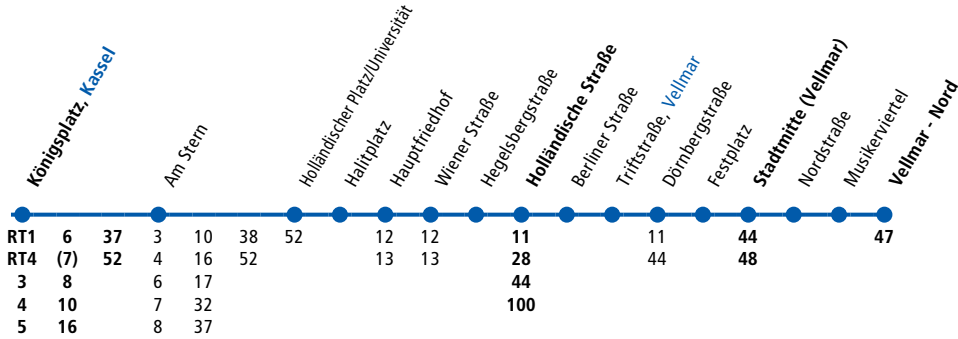

S nur an Schultagen
 N nur in den Nächten von Freitag auf Samstag, von Samstag auf Sonntag und vor Feiertagen. Nicht i.d. Silvesternacht

KVG
 Wilhelmshöhe (Park) ▶ Bahnhof Wilhelmshöhe ▶ Kirchweg ▶ Weigelstraße ▶ Königsplatz ▶ Holländische Straße ▶ Vellmar

Tram

Wilhelmshöhe (Park) ▶ Bahnhof Wilhelmshöhe ▶ Kirchweg ▶ Weigelstraße ▶ Königplatz ▶ Holländische Straße ▶ Vellmar

KVG

Samstag

Anmerkungen																
Anmerkungen																
Kassel, Wilhelmshöhe (Park) ab													9.25		9.38	9.57
Hessischer Rundfunk						7.41	8.11	8.41	8.56	9.11	9.16	9.27	9.35	9.40	9.50	9.59
Bf. Wilhelmshöhe						7.45	8.15	8.45	9.00	9.15	9.21	9.31	9.39	9.45	9.54	10.03
Kirchweg						7.50	8.20	8.50	9.05	9.20	9.26		9.44	9.50	9.59	10.08
Murhardstraße/Universität						7.51	8.21	8.51	9.06	9.21	9.27		9.45	9.51	10.00	10.09
Rathaus						7.55	8.25	8.55	9.10	9.25	9.31		9.49	9.55	10.04	10.13
Friedrichsplatz						7.56	8.26	8.56	9.11	9.26	9.32		9.50	9.56	10.05	10.14
Königsplatz an						7.58	8.28	8.58	9.13	9.28	9.34		9.52	9.58	10.07	10.16
Königsplatz ab							5.30	8.00	8.30	9.00	9.15	9.30	9.34	9.52	10.00	10.07
Am Stern	4.42	5.12	5.32			8.02	8.32	9.02	9.17	9.32	9.36		9.40	9.54	10.02	10.09
Holländischer Platz/Universität	4.44	5.14	5.34			8.04	8.34	9.04	9.19	9.34	9.38		9.42	9.56	10.04	10.11
Hauptfriedhof	4.47	5.17	5.37	alle		8.07	8.37	9.07	9.22	9.37	9.41		9.45	9.59	10.07	10.14
Holländische Straße	4.52	5.22	5.42	30		8.12	8.42	9.12	9.27	9.42	9.46		9.50	10.04	10.12	10.19
Vellmar, Dörnbergstraße	4.56	5.26	5.46	Min.		8.16	8.46	9.16	9.31	9.46			9.56	10.16		10.32
Festplatz	4.58	5.28	5.48			8.18	8.48	9.18	9.33	9.48			9.58	10.18		10.34
Stadtmitte	4.59	5.29	5.49			8.19	8.49	9.19	9.34	9.49			9.59	10.19		10.36
Vellmar Nord an	5.02	5.32	5.52			8.22	8.52	9.22	9.37	9.52			10.02	10.22		10.39