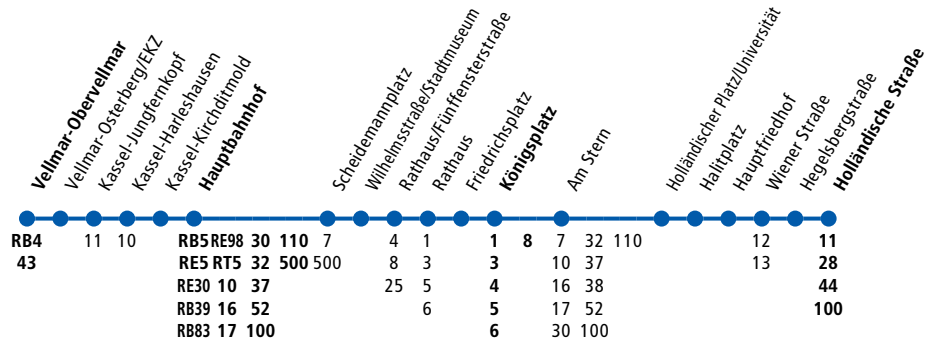

RT

alle RT-Fahrten zwischen Vellmar-Obervellmar ▶ Kassel-Kirchditmold
 Hauptbahnhof ▶ Königspatz ▶ Holländische Straße

RTG

Montag - Freitag

Anmerkungen	4.34	4.45	5.19	5.34	6.04	6.21	19.21	19.36	19.51	20.06	20.21	20.36	20.51	21.06
Vellmar-Obervellmar ab	4.34	4.45	5.19	5.34	6.04	6.21	19.21	19.36	19.51	20.06	20.21	20.36	20.51	21.06
Vellmar-Osterberg/EKZ	4.36	4.47	5.21	5.36	6.06	6.23	19.23	19.38	19.53	20.08	20.23	20.38	20.53	21.08
Kassel-Jungfernkopf	4.38	4.49	5.23	5.38	6.08	6.25	19.25	19.40	19.55	20.10	20.25	20.40	20.55	21.10
Kassel-Harleshausen	4.40	4.51	5.25	5.40	6.10	6.27	19.27	19.42	19.57	20.12	20.27	20.42	20.57	21.12
Kassel-Kirchditmold	4.42	4.53	5.27	5.42	6.12	6.29	19.29	19.44	19.59	20.14	20.29	20.44	20.59	21.14
Hauptbahnhof an	4.46	4.57	5.31	5.46	6.16	6.33	19.33	19.48	20.03	20.18	20.33	20.48	21.03	21.18
Hauptbahnhof ab	4.46	4.59	5.31	5.46	6.16	6.34	19.34	19.51	20.05	20.21	20.35	20.51	21.05	21.21
Scheidemannplatz	4.48	5.01	5.33	5.48	6.18	6.36	19.36	19.53	20.07	20.23	20.37	20.53	21.07	21.23
Wilhelmsstraße/Stadtmuseum	4.49	5.02	5.34	5.49	6.19	6.37	19.37	19.55	20.08	20.25	20.38	20.55	21.08	21.25
Rathaus/Fünffensterstraße	4.50	5.03	5.35	5.50	6.20	6.39	alle	19.39	19.57	20.09	20.27	20.39	20.57	21.09
Rathaus	4.51	5.04	5.36	5.51	6.21	6.40	15	19.40	19.58	20.10	20.28	20.40	20.58	21.10
Friedrichsplatz	4.52	5.05	5.37	5.52	6.22	6.41	Min.	19.41	19.59	20.11	20.29	20.41	20.59	21.11
Königspatz an	4.54	5.07	5.39	5.54	6.24	6.43		19.43	20.01	20.13	20.31	20.43	21.01	21.13
Königspatz ab	4.54	5.07	5.39	5.54	6.24	6.43		19.43	20.03	20.15	20.33	20.45	21.15	
Am Stern	4.56	5.09	5.41	5.56	6.26	6.45		19.45	20.05	20.17	20.35	20.47	21.17	
Holländischer Platz/Universität	4.58		5.43	5.58	6.28	6.47		19.47	20.07	20.19	20.37	20.49	21.19	
Halitplatz	5.00		5.45	6.00	6.30	6.49		19.49	20.09	20.21	20.39	20.51	21.21	
Hauptfriedhof	5.01		5.46	6.01	6.31	6.50		19.50	20.10	20.22	20.40	20.52	21.22	
Wiener Straße	5.03		5.48	6.03	6.33	6.52		19.52	20.12	20.24	20.42	20.54	21.24	
Hegelsbergstraße	5.04		5.49	6.04	6.34	6.53		19.53	20.13	20.25	20.43	20.55	21.25	
Holländische Straße an	5.06		5.51	6.06	6.36	6.55		19.55	20.15	20.27	20.45	20.57	21.27	