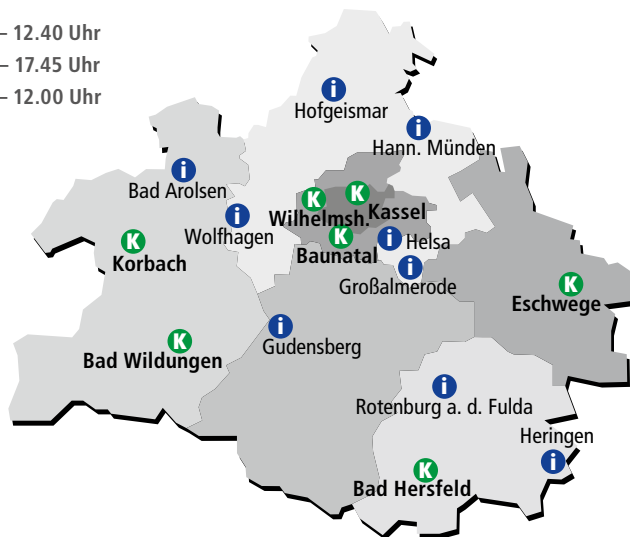

Oder besucht uns in einem unserer neun **NVV-InfoPoints** in Eurer Nähe oder den sieben **NVV-Kundenzentren** in Korbach, Bad Wildungen, Bad Hersfeld, Baunatal, Eschwege, Kassel-Wilhelmshöhe und Kassel-Innenstadt:

» Bad Wildungen, Bahnhof

**NVV-Kundenzentrum**

Bahnhofplatz 1

34537 Bad Wildungen

Öffnungszeiten:

Mo – Fr: 9.00 – 12.40 Uhr

13.40 – 17.45 Uhr

Sa: 9.00 – 12.00 Uhr