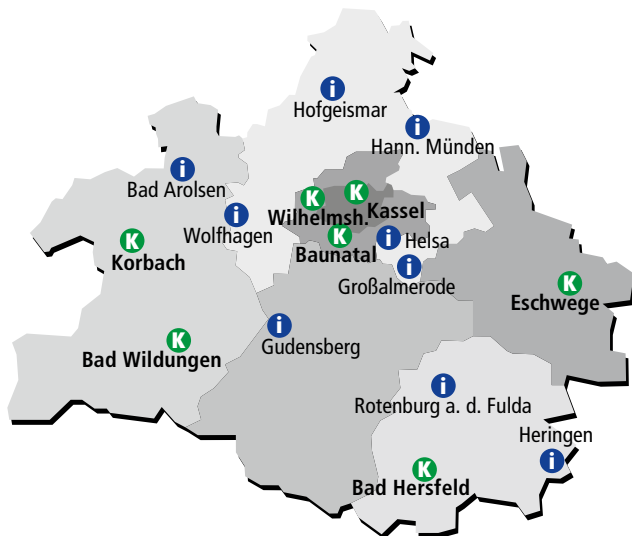

Oder besucht uns in einem unserer neun **NVV-InfoPoints** in Eurer Nähe oder den sieben **NVV-Kundenzentren** in Bad Wildungen, Korbach, Bad Hersfeld, Baunatal, Eschwege, Kassel-Wilhelmshöhe und Kassel-Innenstadt:

### » Bad Wildungen, Bahnhof

#### **NVV-Kundenzentrum**

Bahnhofplatz 1

34537 Bad Wildungen

Öffnungszeiten:

Mo – Fr: 9.00 – 12.40 Uhr

13.40 – 17.45 Uhr

Sa: 9.00 – 12.00 Uhr

Stand: 24.08.09

## » Bus-Neuigkeiten zu den Schulen in Bad Wildungen!

*Für Schülerinnen und Schüler aus  
Waldeck und Haina-Löhlbach –  
ab 24. August 2009*

Mehr Informationen und weitere Vertriebsstellen findet Ihr im Internet unter: [www.nvv.de](http://www.nvv.de).