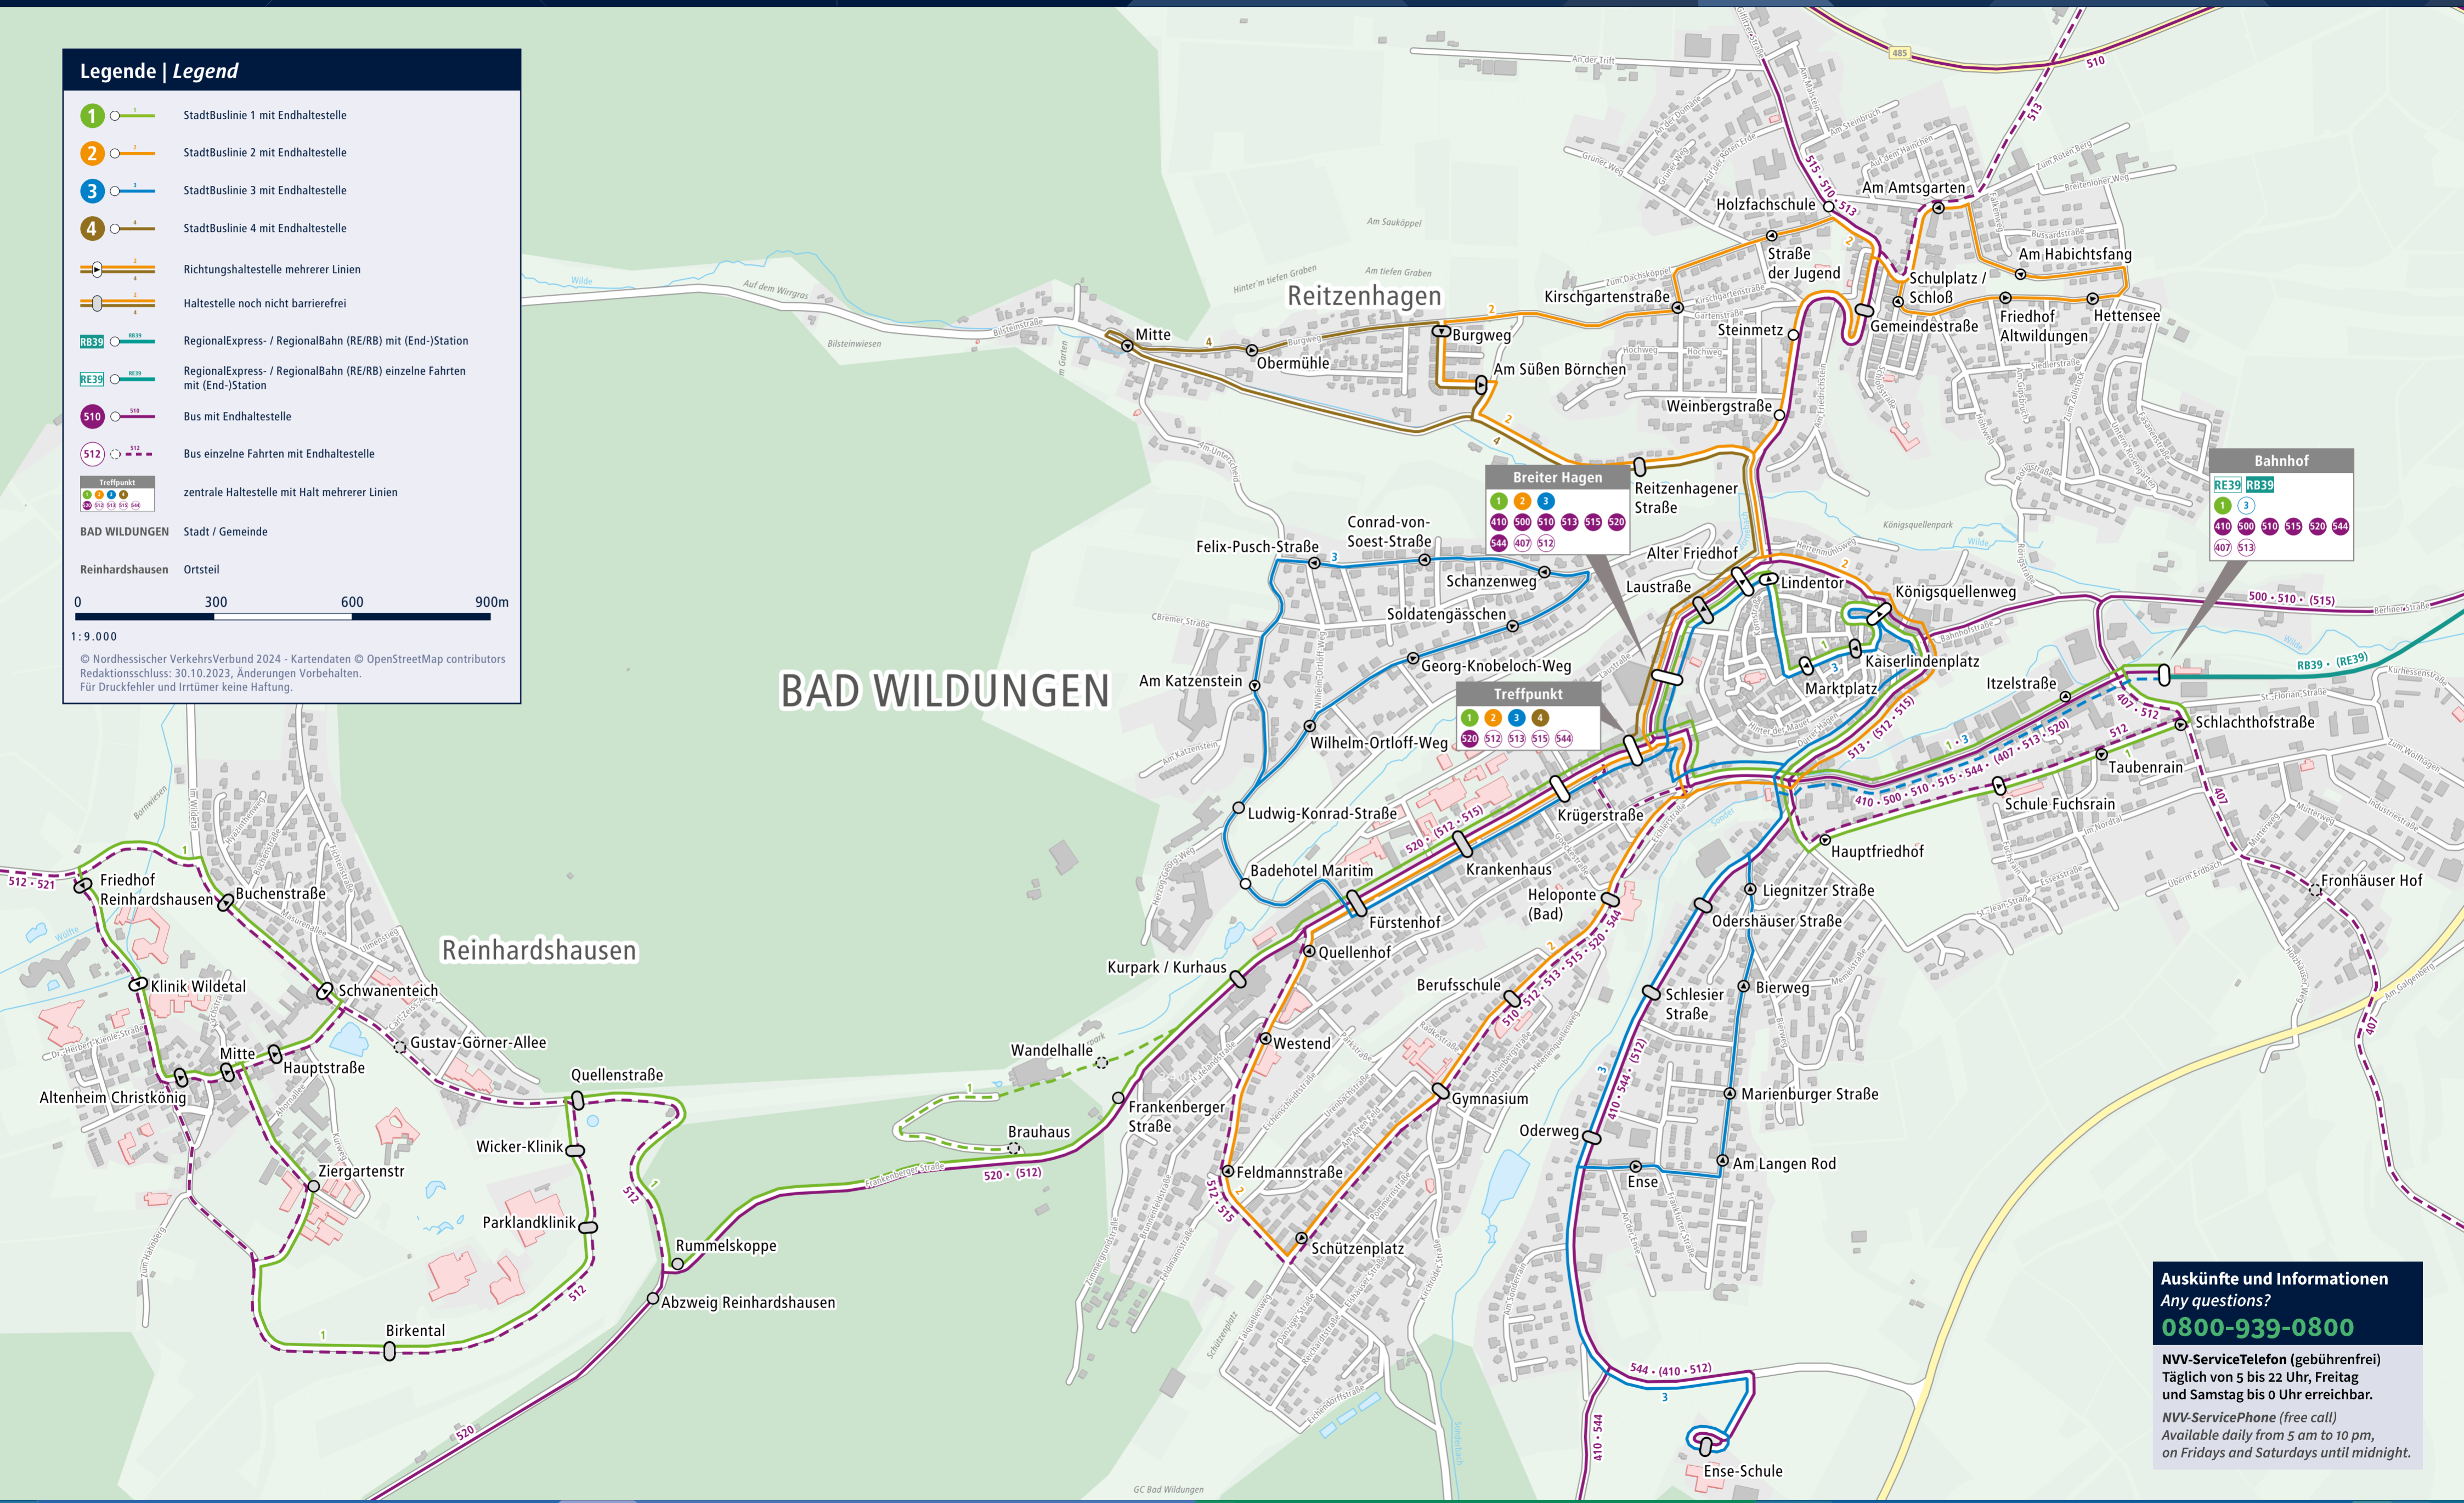

Legende | Legend

- 1 StadtBuslinie 1 mit Endhaltestelle
- 2 StadtBuslinie 2 mit Endhaltestelle
- 3 StadtBuslinie 3 mit Endhaltestelle
- 4 StadtBuslinie 4 mit Endhaltestelle
- Richtungshaltestelle mehrerer Linien
- Haltestelle noch nicht barrierefrei
- RB39 RegionalExpress- / RegionalBahn (RE/RB) mit (End-)Station
- RE39 RegionalExpress- / RegionalBahn (RE/RB) einzelne Fahrten mit (End-)Station
- 510 Bus mit Endhaltestelle
- 512 Bus einzelne Fahrten mit Endhaltestelle
- Treffpunkt zentrale Haltestelle mit Halt mehrerer Linien

BAD WILDUNGEN Stadt / Gemeinde

Reinhardshausen Ortsteil

1 : 9.000

© Nordhessischer VerkehrsVerbund 2024 - Kartendaten © OpenStreetMap contributors
Redaktionsschluss: 30.10.2023, Änderungen Vorbehalten.
Für Druckfehler und Irrtümer keine Haftung.

Auskünfte und Informationen
Any questions?
0800-939-0800

NVV-ServiceTelefon (gebührenfrei)
Täglich von 5 bis 22 Uhr, Freitag und Samstag bis 0 Uhr erreichbar.

NVV-ServicePhone (free call)
Available daily from 5 am to 10 pm, on Fridays and Saturdays until midnight.