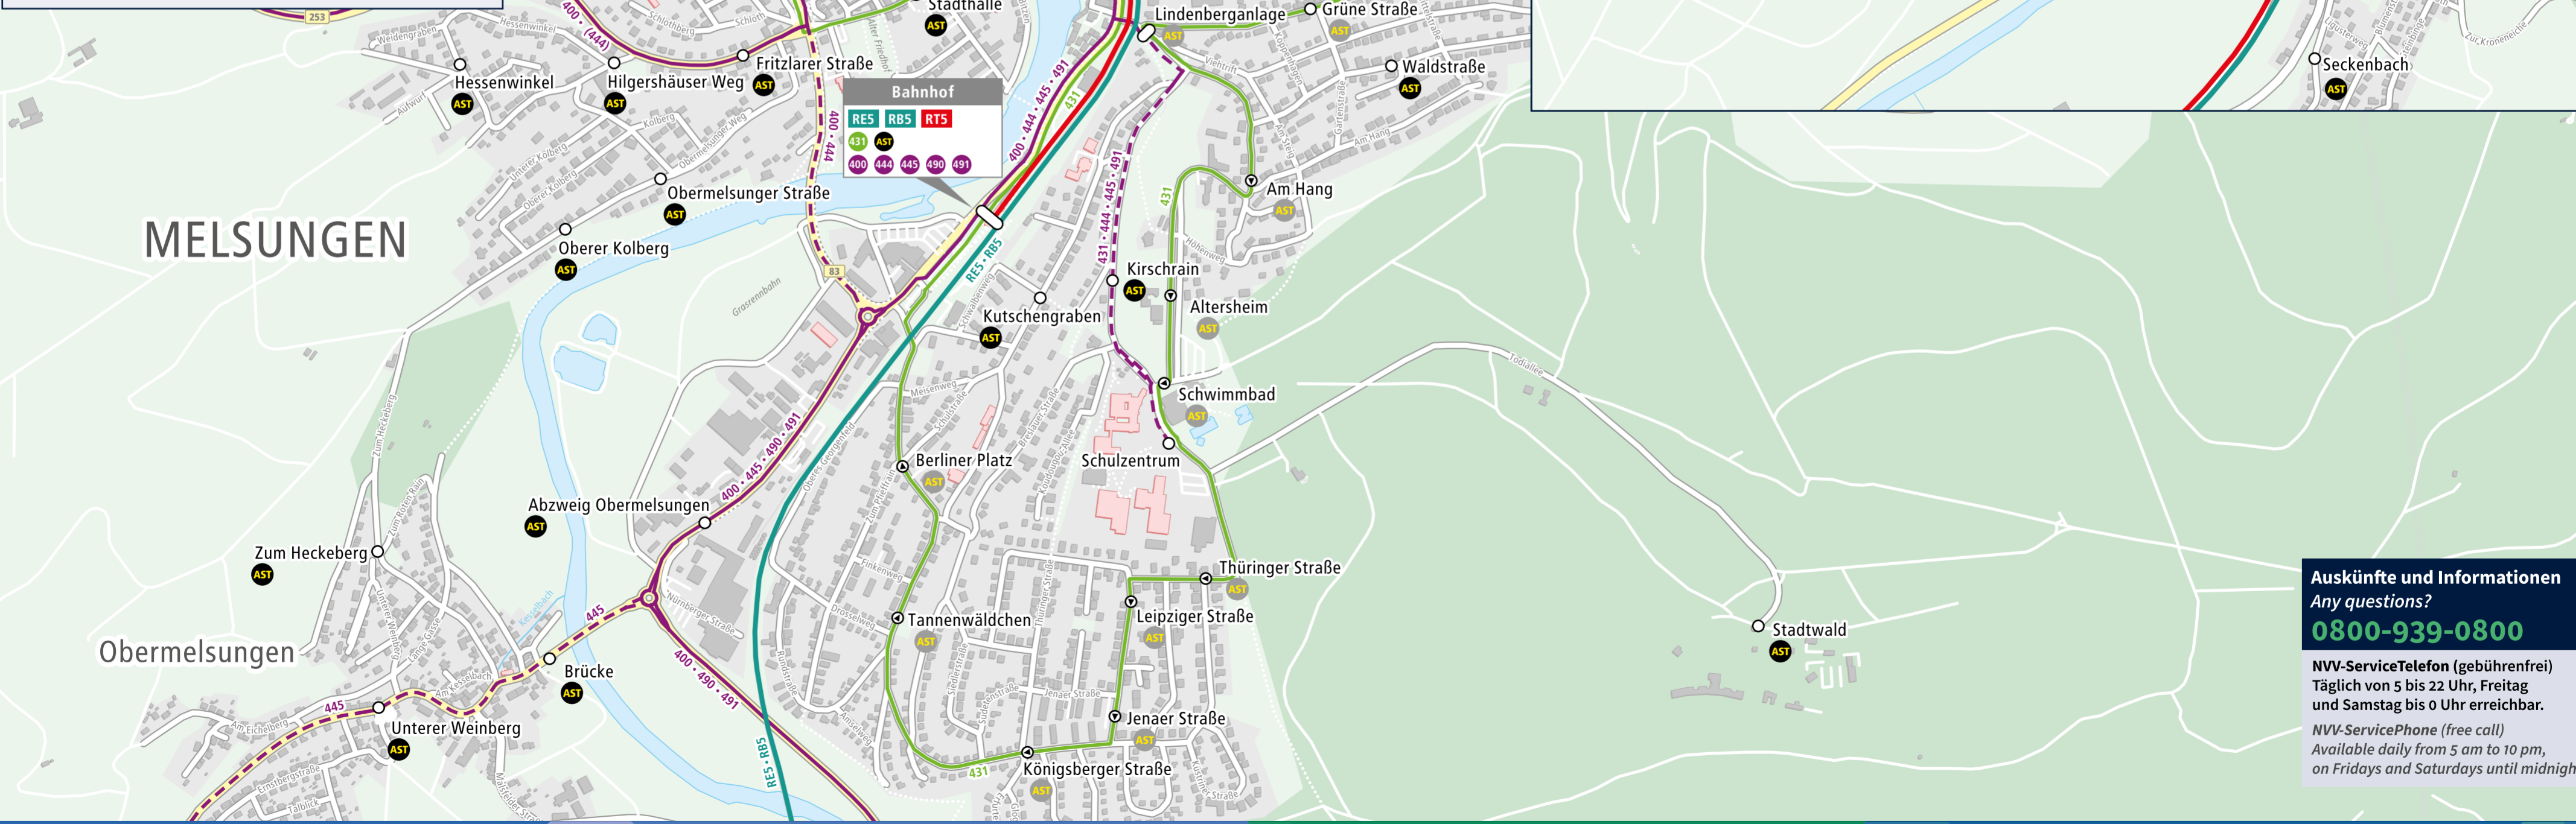

Legende | Legend

- StadtBuslinie 431 mit Endhaltestelle
 - Haltestelle mit AnrufSammelTaxi-Angebot (MEGmobil)
 - Haltestelle mit zeitweisem AnrufSammelTaxi-Angebot (MEGmobil)
 - Richtungshaltestelle
 - Haltestelle noch nicht barrierefrei
 - RegionalExpress / RegionalBahn (RE/RB) mit (End-)Station
 - RegioTram (RT) mit (End-)Station
 - Bus mit Endhaltestelle Haltestelle
 - Bus einzelne Fahrten mit Endhaltestelle
 - Station mehrerer Linien
 - zentrale Haltestelle mit Halt mehrerer Linien
 - MELSUNGEN** Stadt / Gemeinde
 - Adelshausen** Ortsteil
- 0 300 600 900 m
- 1 : 9.000
- © Nordhessischer VerkehrsVerbund 2024 - Kartendaten © OpenStreetMap contributors
Redaktionsschluss: 30.10.2023, Änderungen vorbehalten.
Für Druckfehler und Irrtümer keine Haftung.

Auskünfte und Informationen
Any questions?
0800-939-0800

NVV-ServiceTelefon (gebührenfrei)
Täglich von 5 bis 22 Uhr, Freitag
und Samstag bis 0 Uhr erreichbar.

NVV-ServicePhone (free call)
Available daily from 5 am to 10 pm,
on Fridays and Saturdays until midnight.