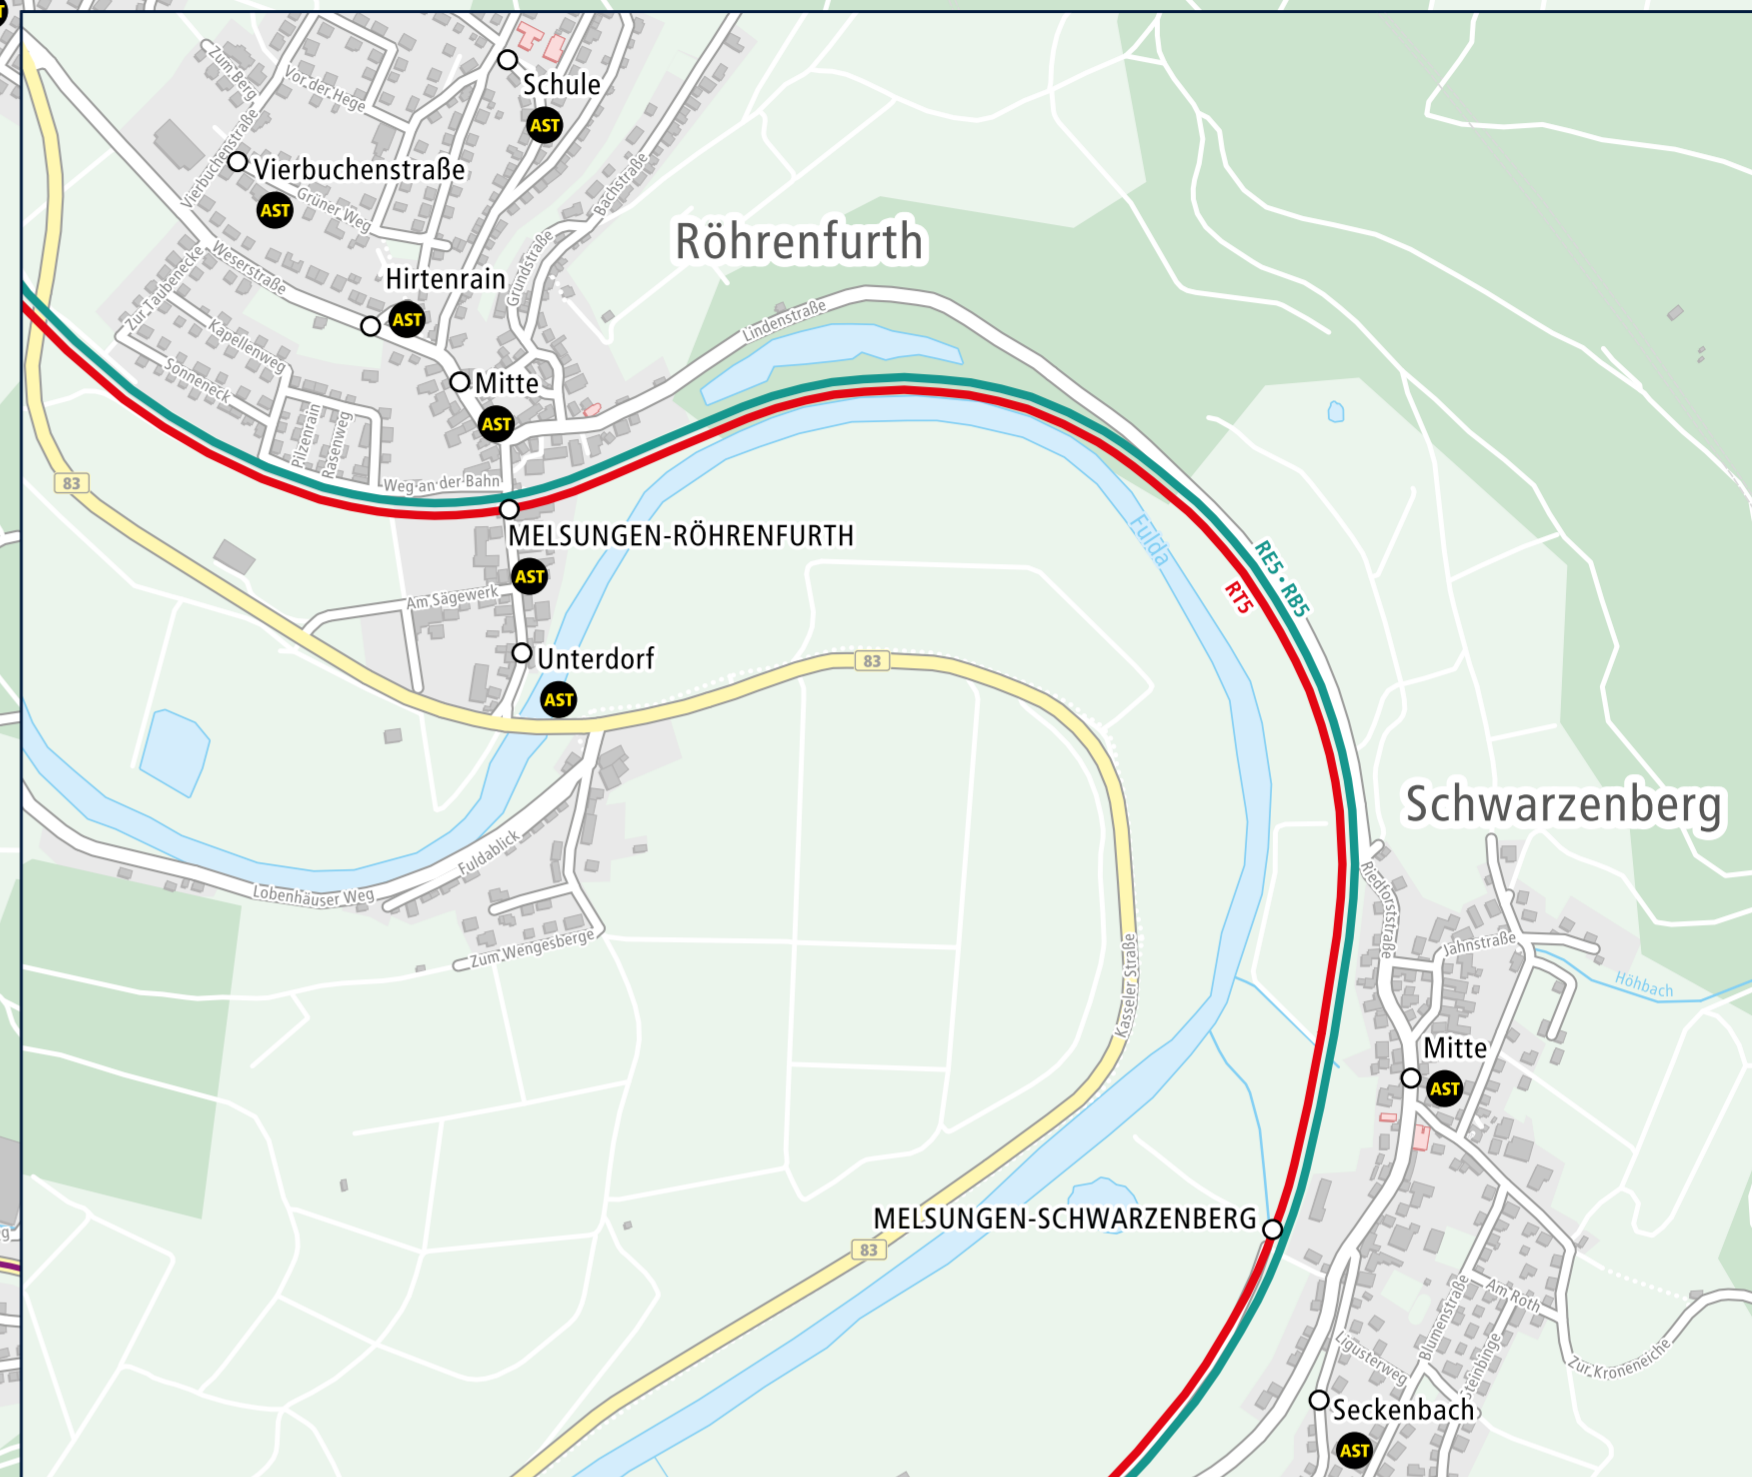

Legende | Legend

- StadtBuslinie 431 mit Endhaltestelle
 - Haltestelle mit AnrufSammelTaxi-Angebot (MEGmobil)
 - Haltestelle mit zeitweisem AnrufSammelTaxi-Angebot (MEGmobil)
 - Richtungshaltestelle
 - Haltestelle noch nicht barrierefrei
 - RegionalExpress / RegionalBahn (RE/RB) mit (End-)Station
 - RegioTram (RT) mit (End-)Station
 - Bus mit Endhaltestelle Haltestelle
 - Bus einzelne Fahrten mit Endhaltestelle
 - Station mehrerer Linien
 - zentrale Haltestelle mit Halt mehrerer Linien
 - MELSUNGEN** Stadt / Gemeinde
 - Adelshausen** Ortsteil
- 0 300 600 900 m
- 1 : 9.000
- © Nordhessischer VerkehrsVerbund 2024 - Kartendaten © OpenStreetMap contributors
Redaktionsschluss: 30.10.2023, Änderungen vorbehalten.
Für Druckfehler und Irrtümer keine Haftung.

Auskünfte und Informationen
Any questions?
0800-939-0800

NVV-ServiceTelefon (gebührenfrei)
Täglich von 5 bis 22 Uhr, Freitag
und Samstag bis 0 Uhr erreichbar.

NVV-ServicePhone (free call)
Available daily from 5 am to 10 pm,
on Fridays and Saturdays until midnight.